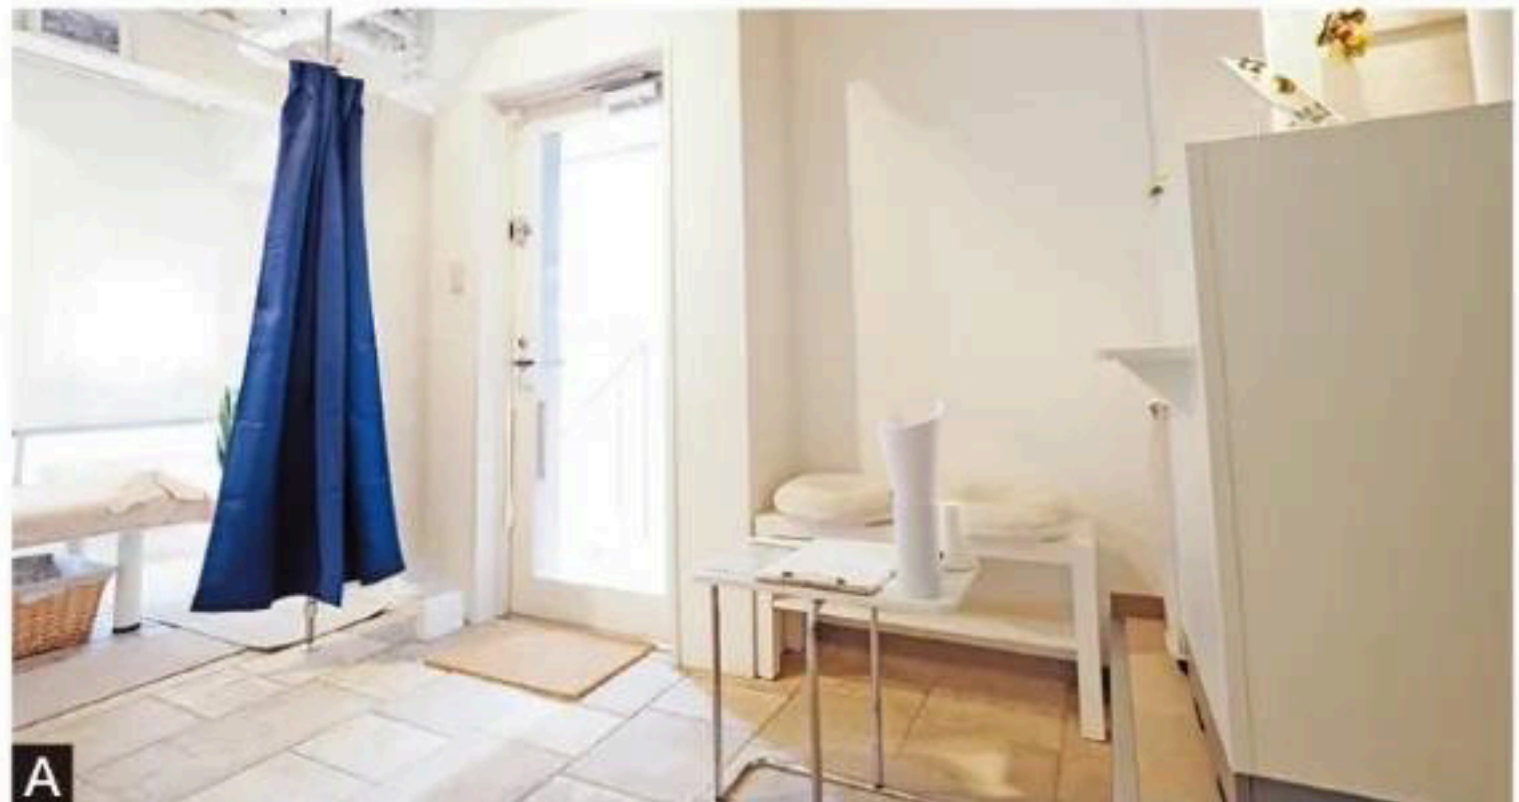

経堂

マッサージ・整体 経堂夢ぎわ治療院

きょうどうゆめぎわちりょういん

経堂駅北口のすぐ目の前にある筋膜専門の治療院

口コミの評価が非常に高い整体院さんです。イタ気持ちいい筋膜リリースを丁寧に行って全身を整えてくれます。治療とリラクゼーションとメンテナンスが同時に体感できると評判で、何を試しても改善しない方がいるような症状で通われています。お悩みのある方は一度ご相談されてみてはいかがでしょうか。

世田谷区宮坂3-12-20 オリーブビル
2F ☎03-6413-9313 ⑨9:00
~20:30 ⑩不定休 ⑪「経堂駅」
北口より徒歩1分 ⑫@kyodo_
yumegiwa <https://kyodo.yumegiwa.link> ■完全予約制
(夢ぎわ治療院で検索)

CHECK IT OUT

A.光が射しこむ白基調の店内 B.商標登録の
筋内膜整体® C.重厚感のある外観に改装